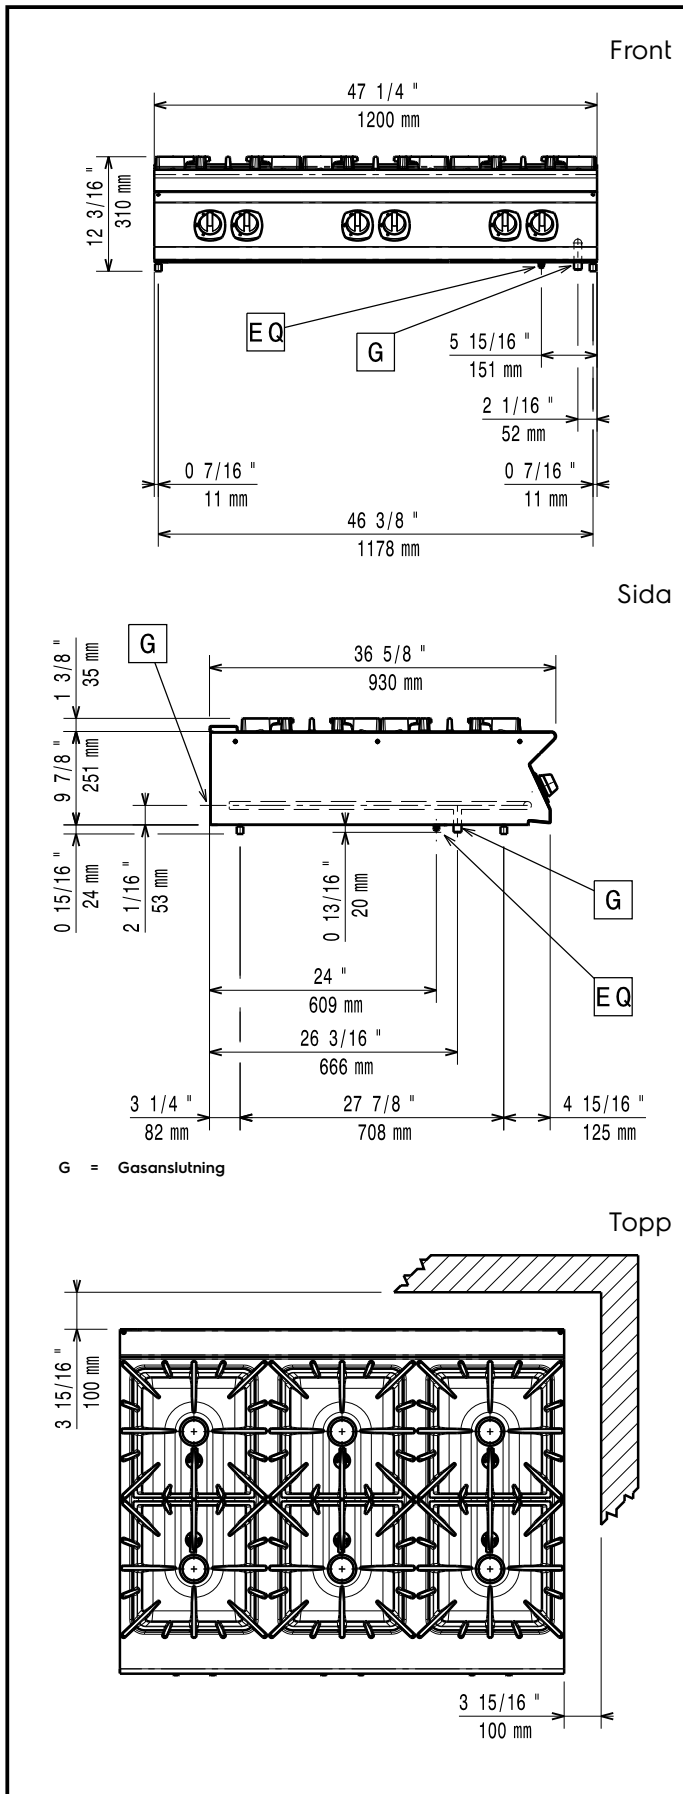

Gas

Gas, effekt:	391196 (E9GCTL6C0M)	60 kW
Standardgasleverans		Natural Gas
Gastyp alternativ:		LPG;Town Gas
Gasintag:		1/2"
Natural gas - Pressure:		7" w.c. (17.4 mbar)

Viktig information

Effekt främre brännare:	7.5 - 7.5 kW
Effekt bakre brännare	7.5 - 7.5 kW
Mitt brännare effekt:	7.5 - 0/7.5 - 0 kW
Bakre brännare mått - mm	Ø 100 Ø 100
Främre brännare mått - mm	Ø 100 Ø 100
Mitt brännare mått - mm	Ø 100 Ø 100
Nettovikt:	90 kg
Fraktvikt:	110 kg
Frakthöjd:	540 mm
Fraktbredd:	1020 mm
Fraktdjup:	1300 mm
Fraktvolym:	0.72 m³

If appliance is set up or next to or against temperature sensitive furniture or similar, a safety gap of approximately 150 mm should be maintained or some form of heat insulation fitted.

[NOT TRANSLATED]

N9CT